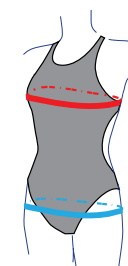

TURBO SIZE	Junior					Adult							
	01	02	03	04	05	S	M	L	XL	2XL	3XL	4XL	
CHEST (cm)	58	62	66	70	74	82	86	90	94	98	102	106	
HIPS (cm)	60	64	68	72	76	82	86	90	94	98	102	106