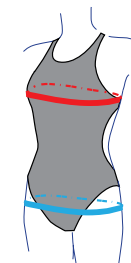

TURBO SIZE	Junior					Adult							
	01	02	03	04	05	S	M	L	XL	2XL	3XL	4XL	
CHEST (cm)	58	62	66	70	74	82	86	90	94	98	102	106	
HIPS (cm)	60	64	68	72	76	82	86	90	94	98	102	106	

TURBO SIZE	Junior					Adult							
	01	02	03	04	05	S	M	L	XL	2XL	3XL	4XL	
CHEST (cm)	58	62	66	70	74	82	86	90	94	98	102	106	
HIPS (cm)	60	64	68	72	76	82	86	90	94	98	102	106	