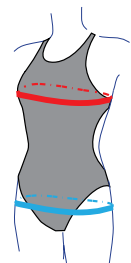

TURBO SIZE	Junior					Adult						
	01	02	03	04	05	S	M	L	XL	2XL	3XL	4XL
CHEST (cm)	58	62	66	70	74	82	86	90	94	98	102	106
HIPS (cm)	60	64	68	72	76	82	86	90	94	98	102	106

ELITE WOMEN

Ref. 55596

TURBO SIZE	Junior					Adult							
	01	02	03	04	05	S	M	L	XL	2XL	3XL	4XL	
CHEST (cm)	58	62	66	70	74	82	86	90	94	98	102	106	
HIPS (cm)	60	64	68	72	76	82	86	90	94	98	102	106	