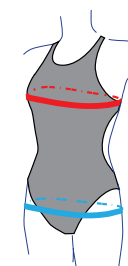

TURBO SIZE	Junior					Adult						
	01	02	03	04	05	S	M	L	XL	2XL	3XL	4XL
CHEST (cm)	58	62	66	70	74	82	86	90	94	98	102	106
HIPS (cm)	60	64	68	72	76	82	86	90	94	98	102	106

ELITE WOMEN

Ref. 55596

TURBO SIZE	Junior					Adult							
	01	02	03	04	05	S	M	L	XL	2XL	3XL	4XL	
CHEST (cm)	58	62	66	70	74	82	86	90	94	98	102	106	
HIPS (cm)	60	64	68	72	76	82	86	90	94	98	102	106	