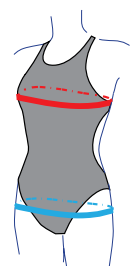

TURBO SIZE	Junior					Adult							
	01	02	03	04	05	S	M	L	XL	2XL	3XL	4XL	
CHEST (cm)	58	62	66	70	74	82	86	90	94	98	102	106	
HIPS (cm)	60	64	68	72	76	82	86	90	94	98	102	106