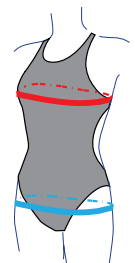

TURBO SIZE	Junior					Adult							
	01	02	03	04	05	S	M	L	XL	2XL	3XL	4XL	
CHEST (cm)	58	62	66	70	74	82	86	90	94	98	102	106	
HIPS (cm)	60	64	68	72	76	82	86	90	94	98	102	106	

TURBO SIZE	Junior					Adult							
	01	02	03	04	05	S	M	L	XL	2XL	3XL	4XL	
CHEST (cm)	58	62	66	70	74	82	86	90	94	98	102	106	
HIPS (cm)	60	64	68	72	76	82	86	90	94	98	102	106	